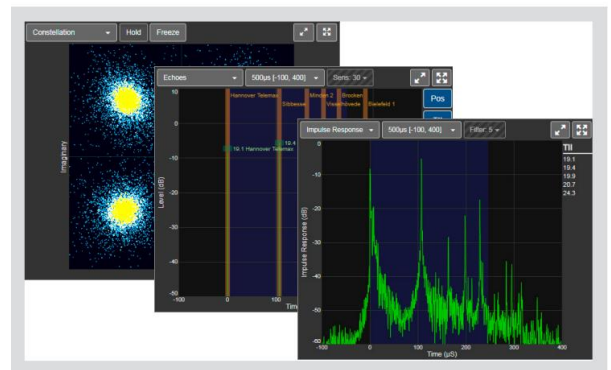

Content monitoring

Adresse:

RFmondial GmbH
(im IKT)
Appelstr. 9a (14.OG)
30167 Hannover

Kontakt:

Jens Schroeder

Telefon:

+49 (511) 330995-62

Email:

schroeder
@rfmondial.de