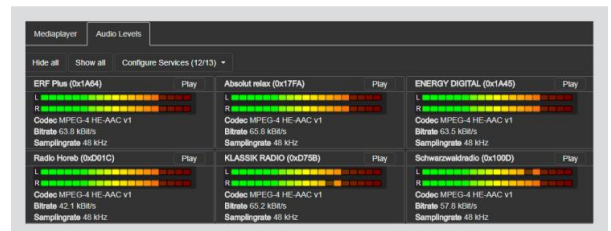

Content monitoring